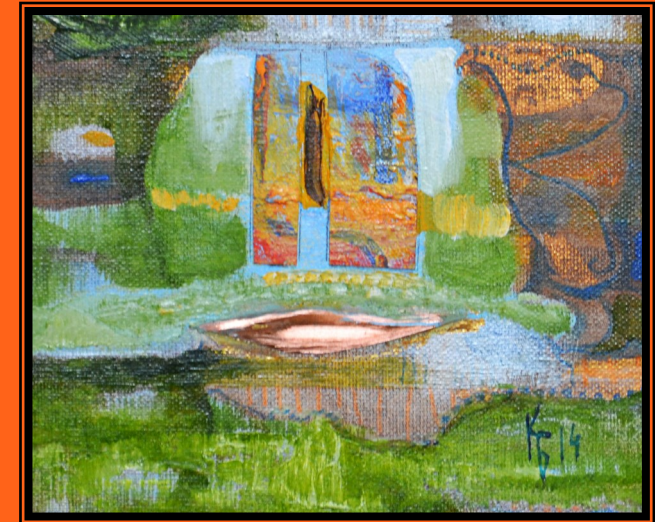

INTERPRETACIÓN DE LA NATURALEZA

exposición

del 17 de febrero al 1 de marzo 2015

KRASEN BERBENKOV

Museo de Historia de Valencia
c/Valencia 42, Mislata